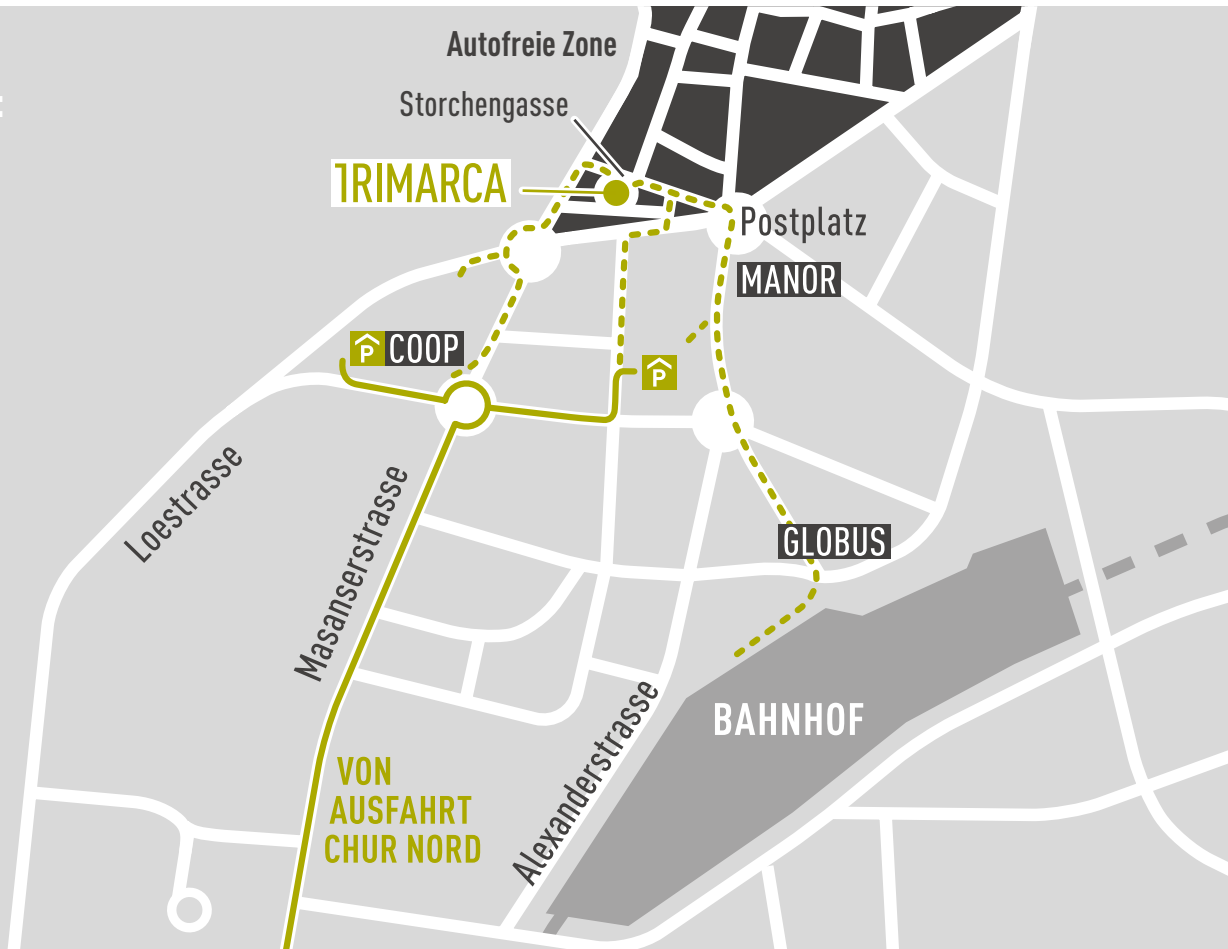

TRIMARCA

TRIMARCA AG MARKETING – WERBUNG – KOMMUNIKATION
STORCHENGASSE 15 CH-7000 CHUR T 081 354 90 10
INFO@TRIMARCA.CH WWW.TRIMARCA.CH

IHR WEG ZU UNS:

Fussweg vom Bahnhof Chur bzw. Parkhaus-Ausgang

—————
Mit dem Auto von der Ausfahrt A13 Chur Nord